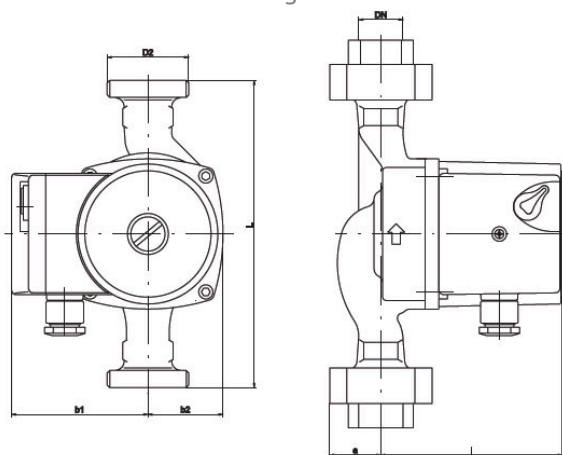

GHN 15/40-130

GHN / Circolatore filettato a tre velocità
 Riscaldamento, Condizionamento

Codice articolo	979521960
Alimentazione	1~230V, 50Hz
Classe di protezione	IP44
Q max	3.5 [m³/h]
H max	4.0 [m]
Giri/min	1315 - 2456 [1/min]
Potenza motore	50 [w]
Corrente nominale	0.21 [A]
Fluidi consentiti	Water VDI 2035, glycol 40%
Temperatura fluido	-10.0 ÷ 110.0 [°C]
Classe di isolamento	H
DN1	15 [mm]
Connettore	Rp ½
Peso	2,20 [kg]
Interasse	130 [mm]
Certificazioni	EAC
EEL	
Efficienza	[%]
Materiale girante	Noryl 1630V
Materiale cuscinetti	Graphite
Materiale albero	AISI 420
Material corpo pompa	Ghisa
Frequenza	50 Hz
Connection	Rp ½
Pressione massima	1.0 MPa
Temperatura max. ambiente	35 deg C

Disegno 1

DN=15 D2=1" L=130 l=108 b1=80 b2=44 a=28

Schema