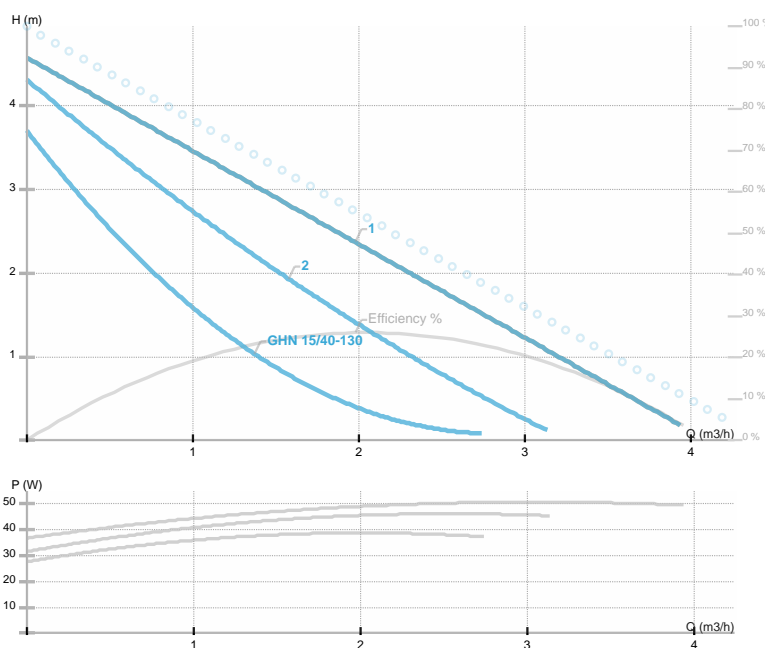

GHN 15/40-130

GHN / Circolatore filettato a tre velocità
 Riscaldamento, Condizionamento

Codice articolo	979521960
Alimentazione	1~230V, 50Hz
Classe di protezione	IP44
Q max	3.5 [m³/h]
H max	4.0 [m]
Giri/min	1315 - 2456 [1/min]
Potenza motore	50 [w]
Corrente nominale	0.21 [A]
Fluidi consentiti	Water VDI 2035, glycol 40%
Temperatura fluido	-10.0 ÷ 110.0 [°C]
Classe di isolamento	H
DN1	15 [mm]
Connettore	Rp ½
Peso	2,20 [kg]
Interasse	130 [mm]
Certificazioni	EAC
EEL	
Efficienza	[%]
Materiale girante	Noryl 1630V
Materiale cuscinetti	Graphite
Materiale albero	AISI 420
Material corpo pompa	Ghisa
Frequenza	50 Hz
Connection	Rp ½
Pressione massima	1.0 MPa
Temperatura max. ambiente	35 deg C

Disegno 1

DN=15 D2=1" L=130 l=108 b1=80 b2=44 a=28

Schema