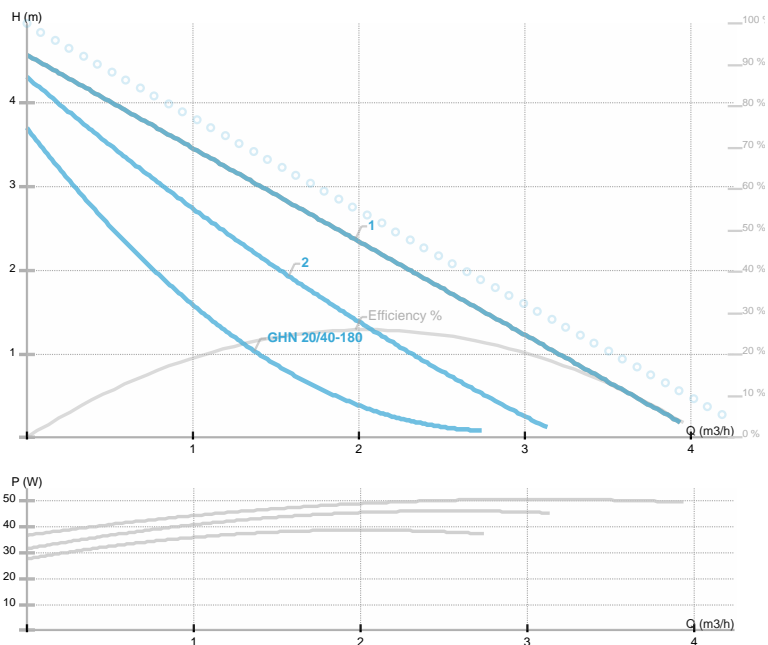

GHN 20/40-180

GHN / Circolatore filettato a tre velocità
 Riscaldamento, Condizionamento

Codice articolo	979521709
Alimentazione	1~230V, 50Hz
Classe di protezione	IP44
Q max	3.5 [m³/h]
H max	4.0 [m]
Giri/min	1315 - 2456 [1/min]
Potenza motore	50 [w]
Corrente nominale	0.21 [A]
Fluidi consentiti	Water VDI 2035, glycol 40%
Temperatura fluido	-10.0 ÷ 110.0 [°C]
Classe di isolamento	H
DN1	20 [mm]
Connettore	Rp 3/4
Peso	2,50 [kg]
Interasse	180 [mm]
Certificazioni	EAC
EEL	
Efficienza	[%]
Materiale girante	Noryl 1630V
Materiale cuscinetti	Graphite
Materiale albero	AISI 420
Material corpo pompa	Ghisa
Frequenza	50 Hz
Connection	Rp 3/4
Pressione massima	1.0 MPa
Temperatura max. ambiente	35 deg C

Disegno 1

DN=20 D2=1 1/4" L=180 l=108 b1=80 b2=44 a=28

Schema