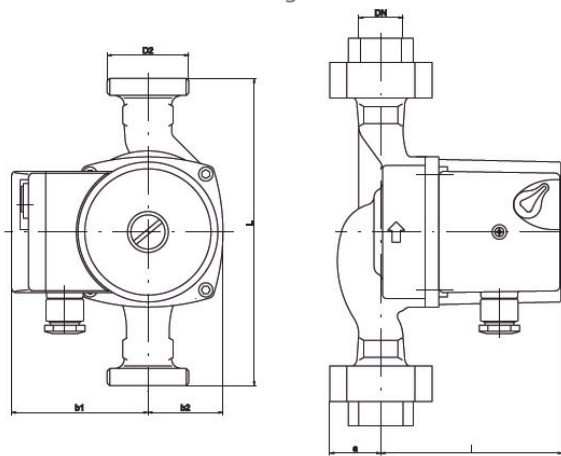

GHN 20/40-180

GHN / Circolatore filettato a tre velocità
 Riscaldamento, Condizionamento

Codice articolo	979521709
Alimentazione	1~230V, 50Hz
Classe di protezione	IP44
Q max	3.5 [m³/h]
H max	4.0 [m]
Giri/min	1315 - 2456 [1/min]
Potenza motore	50 [w]
Corrente nominale	0.21 [A]
Fluidi consentiti	Water VDI 2035, glycol 40%
Temperatura fluido	-10.0 ÷ 110.0 [°C]
Classe di isolamento	H
DN1	20 [mm]
Connettore	Rp 3/4
Peso	2,50 [kg]
Interasse	180 [mm]
Certificazioni	EAC
EEL	
Efficienza	[%]
Materiale girante	Noryl 1630V
Materiale cuscinetti	Graphite
Materiale albero	AISI 420
Material corpo pompa	Ghisa
Frequenza	50 Hz
Connection	Rp 3/4
Pressione massima	1.0 MPa
Temperatura max. ambiente	35 deg C

Disegno 1

DN=20 D2=1 1/4" L=180 l=108 b1=80 b2=44 a=28

Schema