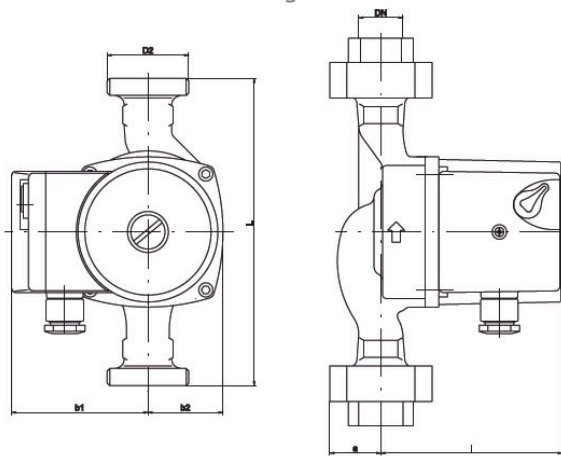

GHN 20/65-130

GHN / Circolatore filettato a tre velocita'
 Riscaldamento, Condizionamento

Codice articolo	979521706
Alimentazione	
Classe di protezione	IP44
Q max	4.0 [m3/h]
H max	6.5 [m]
Giri/min	1080 - 1980 [1/min]
Potenza motore	95 [w]
Corrente nominale	0.41 [A]
Fluidi consentiti	Water VDI 2035, glycol 40%
Temperatura fluido	-10.0 ÷ 110.0 [°C]
Classe di isolamento	H
DN1	20 [mm]
Connettore	Rp 3/4
Peso	2,30 [kg]
Interasse	130 [mm]
Certificazioni	EAC
EEL	
Efficienza	[%]
Materiale girante	Noryl 1630V
Materiale cuscinetti	Graphite
Materiale albero	AISI 420
Material corpo pompa	Ghisa
Frequenza	50 Hz
Connection	Rp 3/4
Pressione massima	1.0 MPa
Temperatura max. ambiente	35 deg C

Disegno 1

DN=20 D2=1 1/4" L=130 l=108 b1=80 b2=44 a=28

Schema