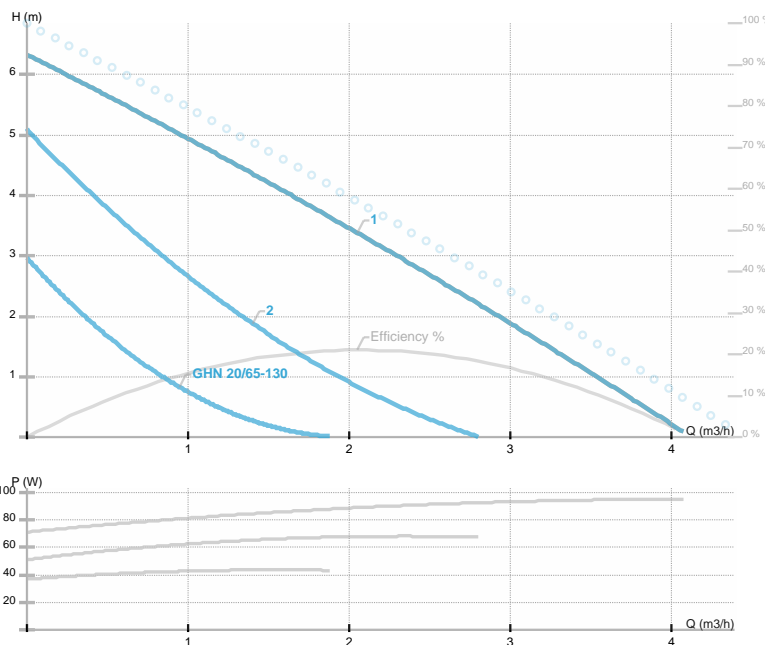

GHN 20/65-130

GHN / Circolatore filettato a tre velocita'
 Riscaldamento, Condizionamento

Codice articolo	979521706
Alimentazione	
Classe di protezione	IP44
Q max	4.0 [m3/h]
H max	6.5 [m]
Giri/min	1080 - 1980 [1/min]
Potenza motore	95 [w]
Corrente nominale	0.41 [A]
Fluidi consentiti	Water VDI 2035, glycol 40%
Temperatura fluido	-10.0 ÷ 110.0 [°C]
Classe di isolamento	H
DN1	20 [mm]
Connettore	Rp 3/4
Peso	2,30 [kg]
Interasse	130 [mm]
Certificazioni	EAC
EEL	
Efficienza	[%]
Materiale girante	Noryl 1630V
Materiale cuscinetti	Graphite
Materiale albero	AISI 420
Material corpo pompa	Ghisa
Frequenza	50 Hz
Connection	Rp 3/4
Pressione massima	1.0 MPa
Temperatura max. ambiente	35 deg C

Disegno 1

DN=20 D2=1 1/4" L=130 l=108 b1=80 b2=44 a=28

Schema