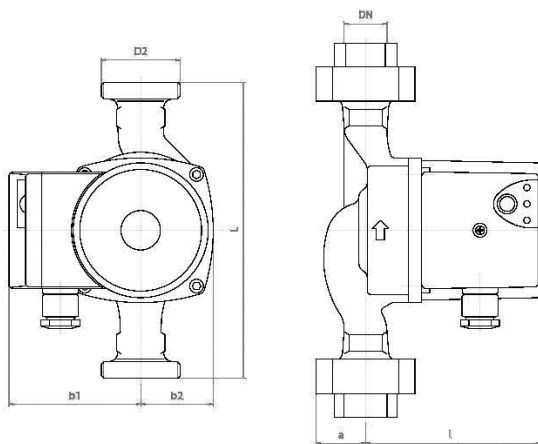

NMT PLUS 20/40-180

NMT PLUS filettato / Circolatore elettronico filettato
 Riscaldamento, Condizionamento

Codice articolo	979523849
Alimentazione	1~230V, 50Hz
Classe di protezione	IP44
Q max	3.32 [m³/h]
H max	4.1 [m]
Giri/min	3500 [1/min]
Potenza motore	21 [w]
Corrente nominale	0.2 [A]
Fluidi consentiti	Water VDI 2035, glycol 40%
Temperatura fluido	-10.0 ÷ 110.0 [°C]
Classe di isolamento	F
DN1	20 [mm]
Connettore	Rp 3/4
Peso	2,29 [kg]
Interasse	180 [mm]
Certificazioni	CE EAC
EEL	0,16
Efficienza	45,44 [%]
Materiale girante	Noryl 1630V
Materiale cuscinetti	Ceramics
Materiale albero	Ceramics
Material corpo pompa	Ghisa
Frequenza	50 Hz
Connection	Rp 3/4
Pressione massima	1.0 MPa
Temperatura max. ambiente	40 deg C

Disegno 1

L=180 DN=20 b1=80 b2=48 l=108 a=29 D2=5/4

Schema