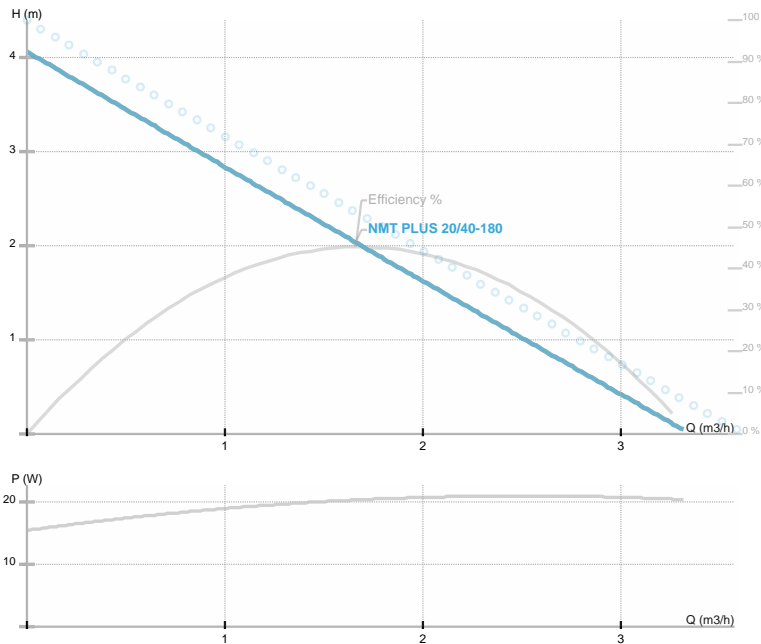

NMT PLUS 20/40-180

NMT PLUS filettato / Circolatore elettronico filettato
 Riscaldamento, Condizionamento

Codice articolo	979523849
Alimentazione	1~230V, 50Hz
Classe di protezione	IP44
Q max	3.32 [m³/h]
H max	4.1 [m]
Giri/min	3500 [1/min]
Potenza motore	21 [w]
Corrente nominale	0.2 [A]
Fluidi consentiti	Water VDI 2035, glycol 40%
Temperatura fluido	-10.0 ÷ 110.0 [°C]
Classe di isolamento	F
DN1	20 [mm]
Connettore	Rp 3/4
Peso	2,29 [kg]
Interasse	180 [mm]
Certificazioni	CE EAC
EEL	0,16
Efficienza	45,44 [%]
Materiale girante	Noryl 1630V
Materiale cuscinetti	Ceramics
Materiale albero	Ceramics
Material corpo pompa	Ghisa
Frequenza	50 Hz
Connection	Rp 3/4
Pressione massima	1.0 MPa
Temperatura max. ambiente	40 deg C

Disegno 1

L=180 DN=20 b1=80 b2=48 l=108 a=29 D2=5/4

Schema