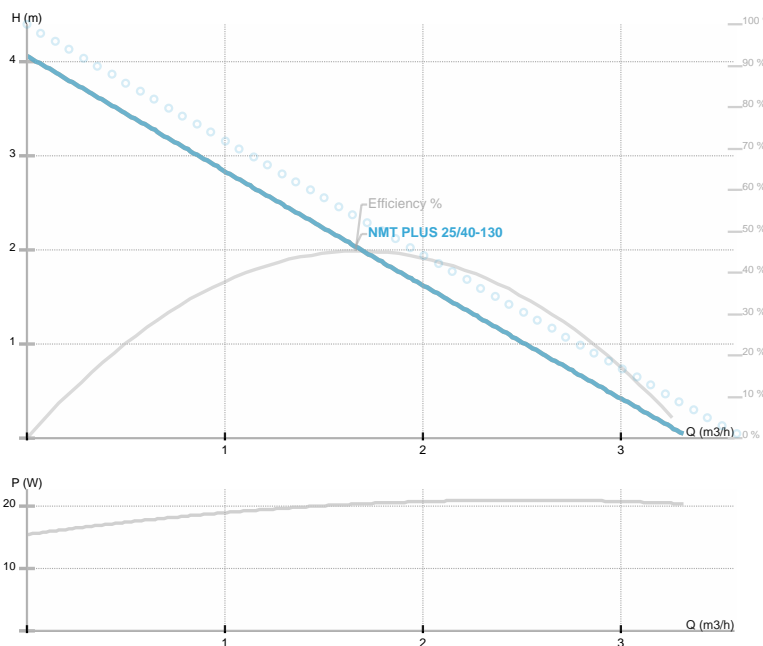

NMT PLUS 25/40-130

NMT PLUS filettato / Circolatore elettronico filettato
 Riscaldamento, Condizionamento

Codice articolo	979523842
Alimentazione	1~230V, 50Hz
Classe di protezione	IP44
Q max	3.32 [m³/h]
H max	4.1 [m]
Giri/min	3500 [1/min]
Potenza motore	21 [w]
Corrente nominale	0.2 [A]
Fluidi consentiti	Water VDI 2035, glycol 40%
Temperatura fluido	-10.0 ÷ 110.0 [°C]
Classe di isolamento	F
DN1	25 [mm]
Connettore	Rp 1
Peso	2,20 [kg]
Interasse	130 [mm]
Certificazioni	CE EAC
EEL	0,16
Efficienza	45,44 [%]
Materiale girante	Noryl 1630V
Materiale cuscinetti	Ceramics
Materiale albero	Ceramics
Material corpo pompa	Ghisa
Frequenza	50 Hz
Connection	Rp 1
Pressione massima	1.0 MPa
Temperatura max. ambiente	40 deg C

Disegno 1

L=130 DN=25 b1=80 b2=48 l=108 a=32 D2=6/4

Schema