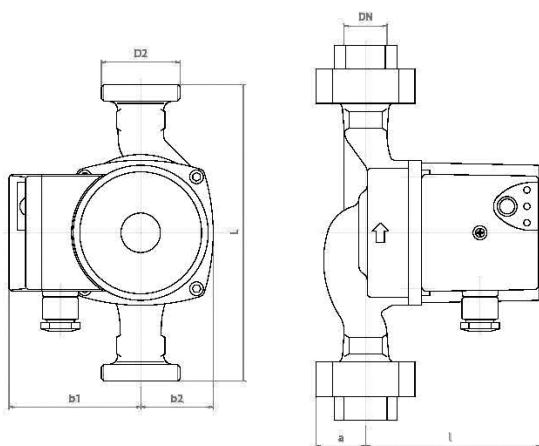

NMT PLUS 25/40-130

NMT PLUS filettato / Circolatore elettronico filettato
 Riscaldamento, Condizionamento

Codice articolo	979523842
Alimentazione	1~230V, 50Hz
Classe di protezione	IP44
Q max	3.32 [m³/h]
H max	4.1 [m]
Giri/min	3500 [1/min]
Potenza motore	21 [w]
Corrente nominale	0.2 [A]
Fluidi consentiti	Water VDI 2035, glycol 40%
Temperatura fluido	-10.0 ÷ 110.0 [°C]
Classe di isolamento	F
DN1	25 [mm]
Connettore	Rp 1
Peso	2,20 [kg]
Interasse	130 [mm]
Certificazioni	CE EAC
EEL	0,16
Efficienza	45,44 [%]
Materiale girante	Noryl 1630V
Materiale cuscinetti	Ceramics
Materiale albero	Ceramics
Material corpo pompa	Ghisa
Frequenza	50 Hz
Connection	Rp 1
Pressione massima	1.0 MPa
Temperatura max. ambiente	40 deg C

Disegno 1

L=130 DN=25 b1=80 b2=48 l=108 a=32 D2=6/4

Schema