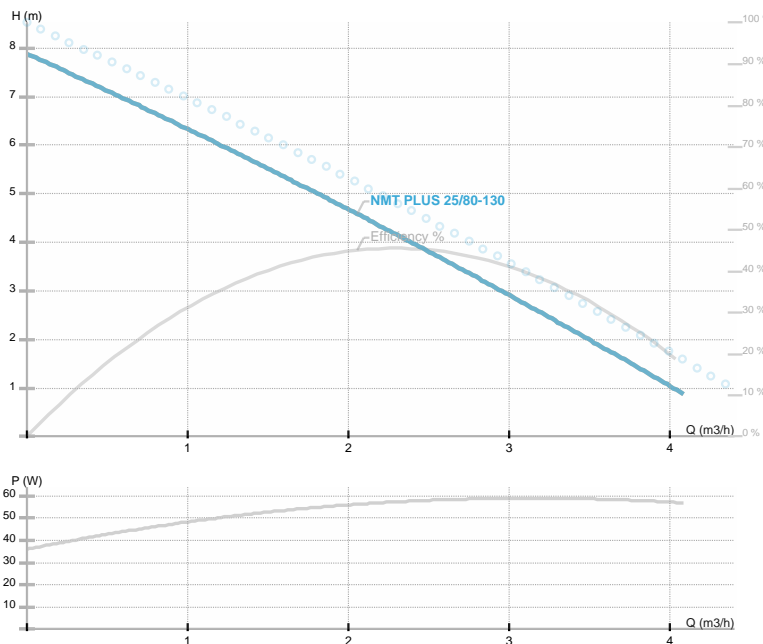

NMT PLUS 25/80-130

NMT PLUS filettato / Circolatore elettronico filettato
 Riscaldamento, Condizionamento

Codice articolo	979523848
Alimentazione	1~230V, 50Hz
Classe di protezione	IP44
Q max	3.46 [m³/h]
H max	7.66 [m]
Giri/min	4800 [1/min]
Potenza motore	57 [w]
Corrente nominale	0.5 [A]
Fluidi consentiti	Water VDI 2035, glycol 40%
Temperatura fluido	-10.0 ÷ 110.0 [°C]
Classe di isolamento	F
DN1	25 [mm]
Connettore	Rp 1
Peso	2,20 [kg]
Interasse	130 [mm]
Certificazioni	CE EAC
EEL	0,2
Efficienza	36,09 [%]
Materiale girante	Noryl 1630V
Materiale cuscinetti	Ceramics
Materiale albero	Ceramics
Material corpo pompa	Ghisa
Frequenza	50 Hz
Connection	Rp 1
Pressione massima	1.0 MPa
Temperatura max. ambiente	40 deg C

Disegno 1

L=130 DN=25 b1=80 b2=48 l=108 a=32 D2=6/4

Schema