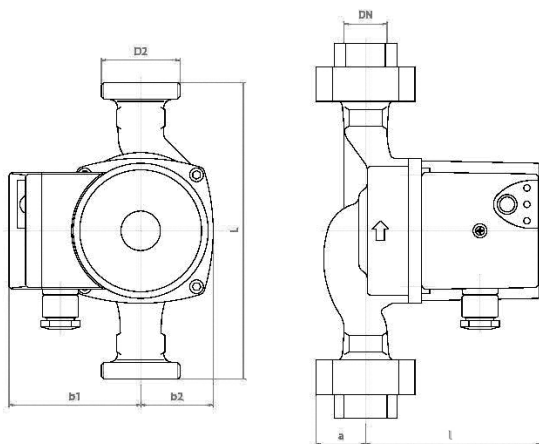

NMT PLUS 25/80-130

NMT PLUS filettato / Circolatore elettronico filettato
 Riscaldamento, Condizionamento

Codice articolo	979523848
Alimentazione	1~230V, 50Hz
Classe di protezione	IP44
Q max	3.46 [m³/h]
H max	7.66 [m]
Giri/min	4800 [1/min]
Potenza motore	57 [w]
Corrente nominale	0.5 [A]
Fluidi consentiti	Water VDI 2035, glycol 40%
Temperatura fluido	-10.0 ÷ 110.0 [°C]
Classe di isolamento	F
DN1	25 [mm]
Connettore	Rp 1
Peso	2,20 [kg]
Interasse	130 [mm]
Certificazioni	CE EAC
EEL	0,2
Efficienza	36,09 [%]
Materiale girante	Noryl 1630V
Materiale cuscinetti	Ceramics
Materiale albero	Ceramics
Material corpo pompa	Ghisa
Frequenza	50 Hz
Connection	Rp 1
Pressione massima	1.0 MPa
Temperatura max. ambiente	40 deg C

Disegno 1

L=130 DN=25 b1=80 b2=48 l=108 a=32 D2=6/4

Schema